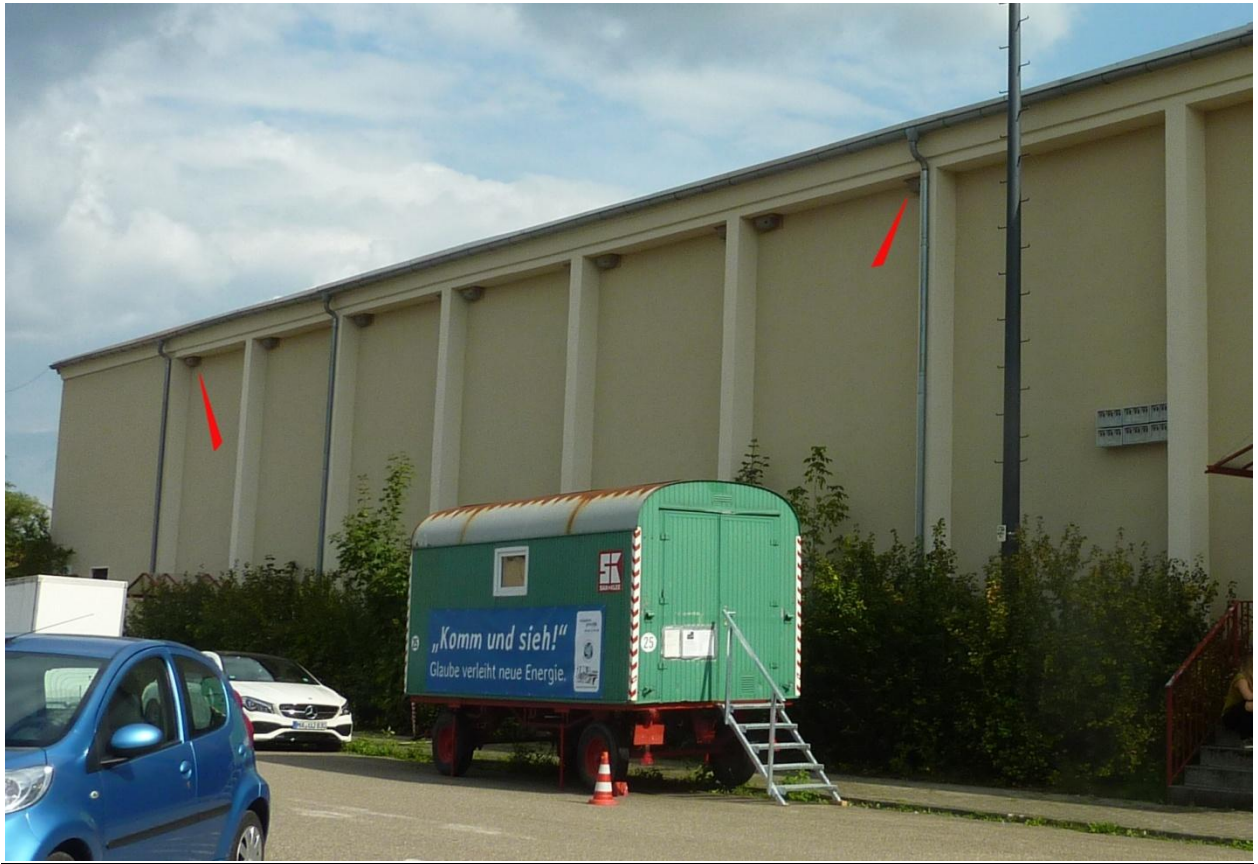

## 2.) Bilanz Mauerseglerbrutplätze (Anzahl 94):

Es sind dies nur die Maßnahmen, an denen der NABU beteiligt war.

(A) = Ausgleichsmaßnahmen / (F) = Freiwillige Maßnahme

### Januar 2017

Waldhof, alte Frankfurter Straße 4 - 4 Mauerseglerkästen (F) unter Traufe hofseitig

**Februar 2017**

Käfertal, Benjamin Franklin Village - 12 Mauerseglerkästen (A) unter Traufe

**März 2017**